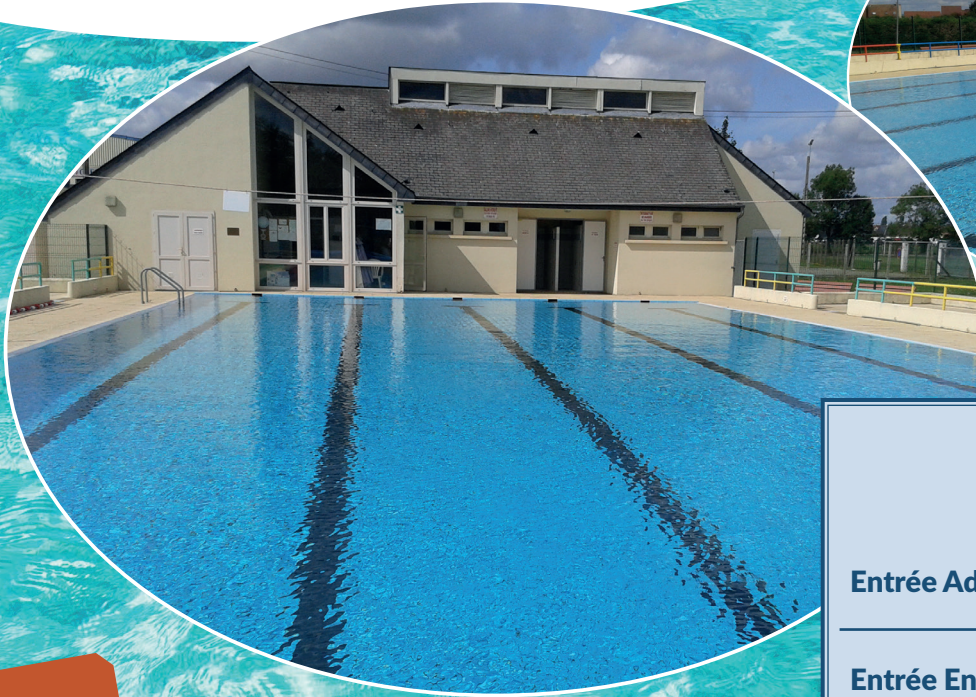

PISCINE

BEAUMONT SUR SARTHE

Ouverture Samedi 29 juin !

2024

DU SAMEDI 29 JUIN
AU DIMANCHE 1^{ER} SEPTEMBRE

	Matin	Après Midi
Lundi		14h30-20h
Mardi		14h30-20h
Mercredi		14h30-20h
Jeudi		14h30-20h
Vendredi		14h30-20h
Samedi		14h30-20h
Dimanche		14h30-19h